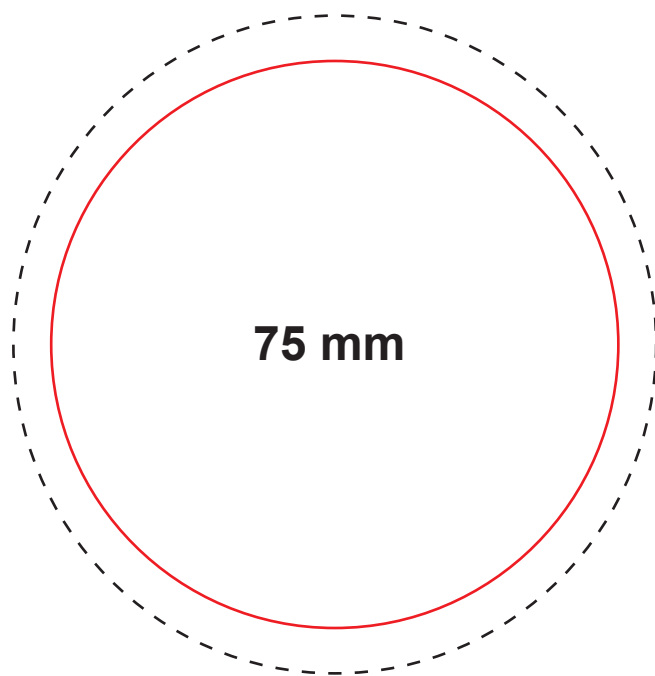

PLACKOVNA

VÝROBA PLACEK NA ZAKÁZKU

25 mm

60x40 mm

37 mm

75 mm

44 mm

56 mm

58 mm

1. vnitřní kružnice slouží pouze pro kontrolu - po použití prosím odstraňte
2. je potřeba, aby motiv vyplňoval celý prostor vnější kružnice, jinak bude pozadí zasahovat do obrázku